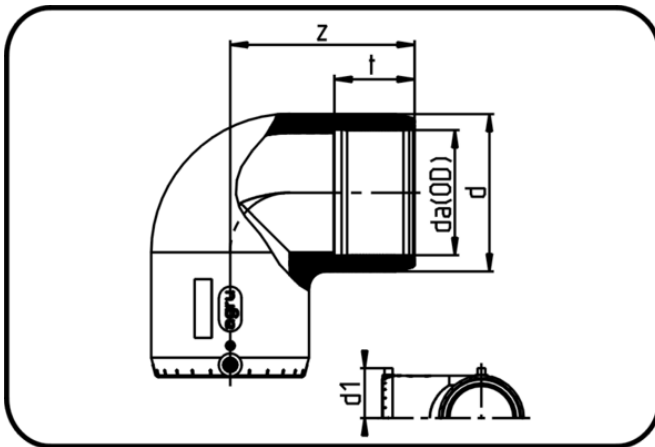

Electro Fusion Fittings

Code: 171

- E-Elbow 90°
- MOP water 16bar/gas 10bar
- injection moulded
- Electro-fusion
- PE 100 black

Dimension	Code	Detail	da(OD) mm	z mm	d mm	d1 mm	t mm	Weight
63	25.171.0063.11	63 SDR 17-7,4	63	99	83	60	62,7	0.392
75	25.171.0075.11	75 SDR 17-7,4	75	114	97	66	70	0.607
90	25.171.0090.11	90 SDR 17-7,4	90	147	114	73	70,5	1.03
110	25.171.0110.11	110 SDR 17-7,4	110	164	140	82,5	71,5	1.8
125	25.171.0125.11	125 SDR 17-7,4	125	164	161	91	84	2.4
160	25.171.0160.11	160 SDR 17-7,4	160	222	200	109	87	4.7
180	25.171.0180.11	180 SDR 26-7,4	180	230	224	118	98,5	6.25
200	25.171.0200.11	200 SDR 26-7,4	200	250	248	129,5	106,5	8
225	25.171.0225.11	225 SDR 17-7,4	225	274	279	144	112,5	10.8