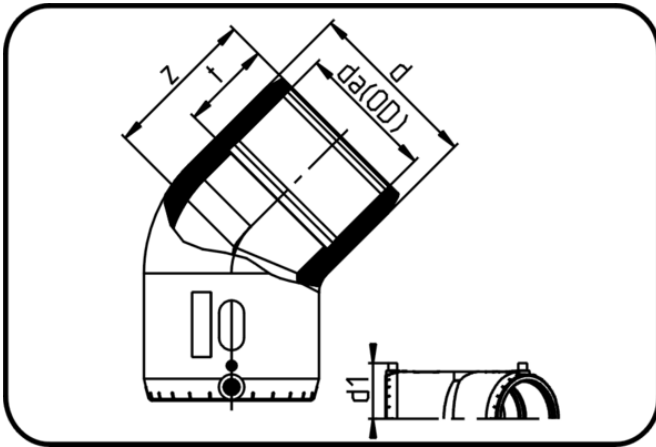

## Electro Fusion Fittings

Code: 170

- E-Elbow 45°
- MOP water 16bar/gas 10bar
- injection moulded
- Electro-fusion
- PE 100 black

Dimension	Code	Detail	da(OD) mm	z mm	d mm	d1 mm	t mm	Weight
63	25.170.0063.11	63 SDR 17-7,4	63	82	82,5	58,5	61,5	0.327
75	25.170.0075.11	75 SDR 17-7,4	75	94	97	66	68,5	0.5
90	25.170.0090.11	90 SDR 17-7,4	90	113	115	74	71	0.85
110	25.170.0110.11	110 SDR 17-7,4	110	124	140	82,5	72	1.43
125	25.170.0125.11	125 SDR 17-7,4	125	124	161	92	86	1.83
160	25.170.0160.11	160 SDR 17-7,4	160	164	200	112	89	3.4
180	25.170.0180.11	180 SDR 26-7,4	180	172	224	119	99	4.89
200	25.170.0200.11	200 SDR 26-7,4	200	178	248,5	130,5	106,5	6
225	25.170.0225.11	225 SDR 17-7,4	225	190	279	145,5	113,5	7.99