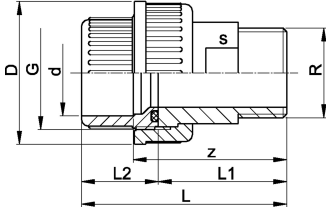

3-delige overgangskoppeling, ABS/RVS metrisch - R

uitvoering:

- wartelmoer: ABS
- inschroefdeel: ABS lijmof metrisch
- inlegdeel: RVS WN 1.4404 (316L) met konische buitendraad (R)
- afdichting: O-ring EPDM 748 410 006-011

d	R	PN	EPDM	SP	gewicht	z	D	L	L1	L2	G	s
(mm)	(inch)	(bar)	Code		(kg)	(mm)	(mm)	(mm)	(mm)	(mm)	(inch)	(mm)
20	¾	10	729 540 706	10	0,106	44	43	60	34	26	1	24
25	¾	10	729 540 707	5	0,174	46	51	65	36	29	11/4	32
32	1	10	729 540 708	5	0,262	50	58	72	40	33	11/2	37
40	1 ¼	10	729 540 709	2	0,476	58	74	84	46	39	2	48
50	1 ½	10	729 540 710	2	0,535	62	83	93	48	46	21/4	54
63	2	10	729 540 711	2	0,861	73	100	111	55	58	23/4	69