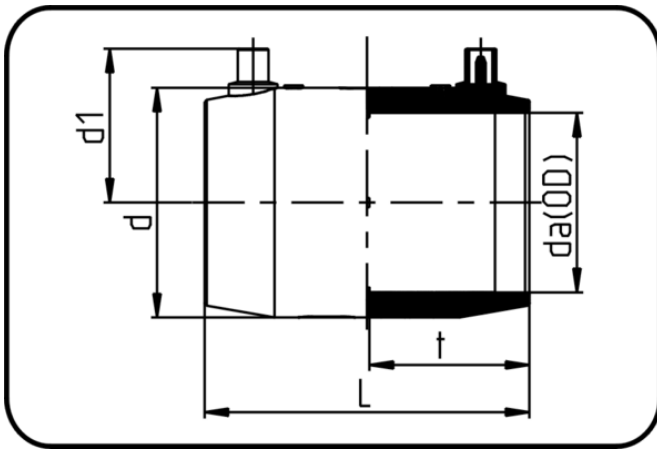

Electro Fusion Fittings

Code: 173

- E-Coupler
- injection moulded
- Electro-fusion
- PPR grey

Dimension	Code	Detail	da(OD) mm	L mm	d mm	d1 mm	t mm	Weight
20	11.173.0020.11	20 SDR 7,4 - 6	20	75	31,2	35	37	0.04
25	11.173.0025.11	25 SDR 11	25	81	36,2	38	40	0.048
32	11.173.0032.11	32 SDR 11	32	89	44	42	44	0.066
40	11.173.0040.11	40 SDR 11	40	100	55	44,5	49	0.104
50	11.173.0050.11	50 SDR 11	50	112	65	50	55	0.14
63	11.173.0063.11	63 SDR 11	63	128	80	56,5	63	0.22
75	11.173.0075.11	75 SDR 11	75	141	97	65,5	70	0.35
90	11.173.0090.11	90 SDR 11	90	142	114	73	70	0.494
110	11.173.0110.11	110 SDR 11	110	153	140	83	75	0.78