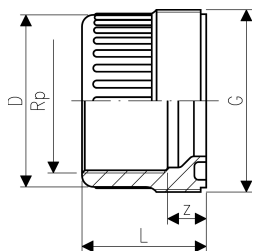

Specificatieblad

valid from: 4-1-16

inschroefdeel, PVC-C, met binnendraad Rp

uitvoering:

- met parallele binnendraad Rp
- voor 3-delige koppeling 723 510 105-114
- dichtvlak met O-ring groef
- aansluiting alleen voor kunststof draad
- geen PVC-C aantastende draadafdichtingspasta gebruiken
- afdichting: O-ring EPDM 748 410 005-011

Rp (inch)	PN (bar)	Code	SP	gewicht (kg)	z (mm)	D (mm)	L (mm)	G (inch)
3/8	10	723 840 605	10	0,010	13	24	24	3/4
1/2	10	723 840 606	10	0,015	13	29	26	1
3/4	10	723 840 607	10	0,024	14	34	29	1 1/4
1	10	723 840 608	10	0,039	15	42	32	1 1/2
1 1/4	10	723 840 609	10	0,069	19	53	38	2
1 1/2	10	723 840 610	10	0,092	26	63	45	2 1/4
2	10	723 840 611	10	0,114	33	78	56	2 3/4