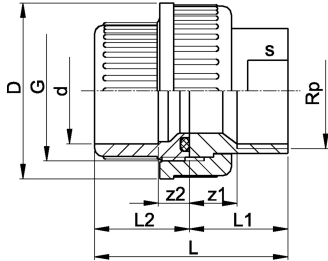

Specificatieblad

valid from: 26-2-16

3-delige overgangskoppeling, ABS/RVS metrisch - Rp

uitvoering:

- wartelmoer: ABS
- inschroefdeel: ABS lijmmof metrisch
- inlegdeel: RVS WN 1.4404 (316L) met parallelle binnendraad Rp
- afdichting: O-ring EPDM 748 410 006-011

PN (bar)	Rp (inch)	d (mm)	EPDM Code	SP	gewicht (kg)	z1 (mm)	z2 (mm)	D (mm)	L (mm)	L1 (mm)	L2 (mm)	G (inch)	s (mm)
10	½	20	729 540 206	10	0,096	11	10	43	50	24	26	1	24
10	¾	25	729 540 207	5	0,154	11	10	51	55	26	29	1 1/4	29
10	1	32	729 540 208	5	0,212	12	10	58	61	29	33	1 1/2	36
10	1 ¼	40	729 540 209	2	0,356	14	12	74	71	33	39	2	45
10	1 ½	50	729 540 210	2	0,443	15	14	83	79	34	46	2 1/4	54
10	2	63	729 540 211	2	0,721	15	18	100	95	39	58	2 3/4	63