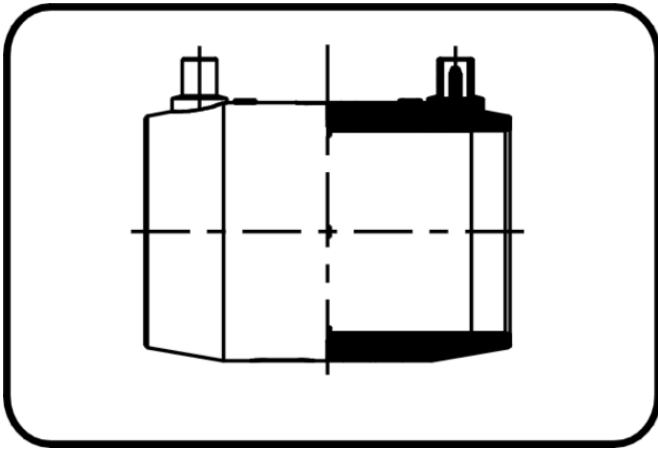

## E-Schweissbare Fittings

Code: 173

- E-Muffe
- formgespritzt
- Heizwendel-Schweissung
- PPR grau

Dimension	Code	Detail	Preis	Währung	Einheit	Gewicht
20	11.173.0020.11	20 SDR 7,4 - 6	18,90	EUR	Stück	0.04
25	11.173.0025.11	25 SDR 11 - 6	21,66	EUR	Stück	0.045
32	11.173.0032.11	32 SDR 11 - 6	24,11	EUR	Stück	0.059
40	11.173.0040.11	40 SDR 11 - 6	25,42	EUR	Stück	0.096
50	11.173.0050.11	50 SDR 17 - 6	35,32	EUR	Stück	0.14
63	11.173.0063.11	63 SDR 17 - 6	37,49	EUR	Stück	0.254
75	11.173.0075.11	75 SDR 17 - 6	57,91	EUR	Stück	0.35
90	11.173.0090.11	90 SDR 17 - 6	76,25	EUR	Stück	0.494
110	11.173.0110.11	110 SDR 17 - 6	86,96	EUR	Stück	0.78
125	11.173.0125.11	125 SDR 17-11	136,06	EUR	Stück	1.26
140	11.173.0140.11	140 SDR 17-11	154,31	EUR	Stück	1.6
160	11.173.0160.11	160 SDR 17-11	176,15	EUR	Stück	1.71
180	11.173.0180.11	180 SDR 17-11	254,92	EUR	Stück	2.36
200	11.173.0200.11	200 SDR 17-11	292,13	EUR	Stück	3.39
225	11.173.0225.11	225 SDR 17-11	360,25	EUR	Stück	4.3
250	11.173.0250.11	250 SDR 17-11	804,10	EUR	Stück	4.68
280	11.173.0280.11	280 SDR 17-11	1.088,33	EUR	Stück	7.4
315	11.173.0315.11	315 SDR 17-11	1.310,07	EUR	Stück	7.76
355	11.173.0355.11	355 SDR 17-11	1.529,05	EUR	Stück	11