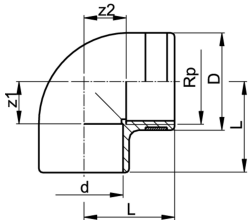

knie 90°, ABS metrisch

uitvoering:

- met lijm of metrisch en cilindrische binnendraad Rp
- versterkingsring RVS (A2)
- aansluiting voor kunststof of metalen draad
- let op juiste montage
- géén ABS aantastende draadafdichtingspasta gebruiken

d	Rp	PN	code	SP	gewicht	z1	z2	D	L
(mm)	(inch)	(bar)			(kg)	(mm)	(mm)	(mm)	(mm)
20	½	10	729 100 206	10	0,018	11	14	30	27
25	¾	10	729 100 207	10	0,028	14	17	35	33
32	1	10	729 100 208	10	0,047	17	22	45	39
40	1 ¼	10	729 100 209	10	0,088	23	27	55	50
50	1 ½	10	729 100 210	5	0,128	27	36	62	58
63	2	10	729 100 211	5	0,233	33	46	75	73