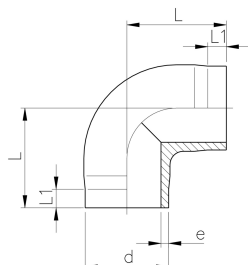

knie 90°, PE100, SDR11

uitvoering:

- materiaal: PE100
- voor conventioneel stomplassen conform DVS 2207
- IR = infrarood (IR Plus®) compatibel kies lasparameters: PE100

d (mm)	FM	Code	gewicht (kg)	L (mm)	L1 (mm)	e (mm)
20	IR	753 108 606	0,009	38	25	1,9
25	IR	753 108 607	0,013	42	26	2,3
32	IR	753 108 608	0,026	46	27	2,9
40	IR	753 108 609	0,047	51	22	3,7
50	IR	753 108 610	0,086	58	23	4,6
63	IR	753 108 611	0,150	66	21	5,8