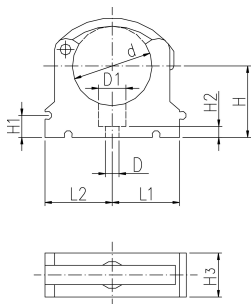

KLIP-IT buisklem type 061, PP metrisch

uitvoering:

- materiaal: houder en beugel uit zwart PP, UV-bestendig
- d16-d63: hoogte afgestemd op kogelkraan type 546
- minimale bestelhoeveelheid: standaardverpakking SP

	d (mm)	d (inch)	Code	SP	gewicht (kg)
*	10		167 061 003	10	0,003
*	12		167 061 004	10	0,003
*	16		167 061 035	10	0,007
*	20		167 061 036	10	0,007
*	25		167 061 037	10	0,009
*	32		167 061 038	10	0,012
	40		167 061 039	10	0,027
	50		167 061 040	10	0,031
	63		167 061 041	10	0,052
	75	2 ½	167 061 012	10	0,057
	90	3	167 061 013	10	0,092
	110	4	167 061 014	10	0,117
	125		167 061 015	10	0,180
	140	5	167 061 016	10	0,224
	160		167 061 017	10	0,242

	d (mm)	D (mm)	D1 (mm)	H (mm)	H1 (mm)	H2 (mm)	H3 (mm)	L1 (mm)	L2 (mm)	SC	inch bena- dering (inch)
*	10	5	8	20	10	6	12	11	14	M4	¼
*	12	5	8	21	10	6	12	11	14	M5	¼
*	16	6	11	27	10	6	16	14	17	M5	⅜
*	20	6	11	27	10	6	16	17	19	M5	½
*	25	6	11	30	10	6	16	19	22	M5	⅜
*	32	6	11	36	10	6	16	24	27	M5	1
	40	7	14	44	10	7	22	34	34	M6	1 ¼
	50	7	14	51	10	7	22	37	37	M6	1 ½
	63	9	17	64	10	10	25	45	45	M8	2
	75	9	17	58	10	10	25	52	52	M8	2 ½
	90	9	17	65	10	10	28	65	65	M8	3
	110	9	17	75	10	10	28	79	79	M8	4
	125	9	17	90	10	10	32	88	88	M8	
	140	9	17	110	10	10	32	98	98	M8	5
	160	9	17	108	10	10	32	109	109	M8	6