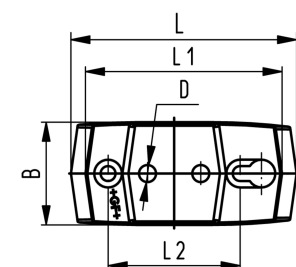

bevestigingsplaat type 546 PP-GF (L02)

- inclusief 2 bevestigingsbouten

d-d (mm)	afm. (inch)	DN-DN (mm)	Code	SP	gewicht (kg)
16 - 32	¾ - 1	10 - 25	167 484 110	0	0,054
40 - 63	1 ¼ - 2	32 - 50	167 484 111	0	0,066

d-d (mm)	afm. (inch)	B (mm)	D (mm)	H (mm)	H1 (mm)	H2 (mm)	L (mm)	L1 (mm)	L2 (mm)	L3 (mm)	L4 (mm)	L5 (mm)
16 - 32	¾ - 1	48	8	20	14	4	106	92	62	31	41	25
40 - 63	1 ¼ - 2	54	9	20	14	4	149	134	104	52	62	45