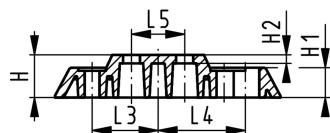

bevestigingsplaat type 546 PP-GF (L02)

- inclusief 2 bevestigingsbouten

d-d (mm)	afm. (inch)	DN-DN (mm)	Code	SP	gewicht (kg)
16 - 32	¾ - 1	10 - 25	167 484 110	0	0,054
40 - 63	1 ¼ - 2	32 - 50	167 484 111	0	0,066

d-d (mm)	afm. (inch)	B (mm)	D (mm)	H (mm)	H1 (mm)	H2 (mm)	L (mm)	L1 (mm)	L2 (mm)	L3 (mm)	L4 (mm)	L5 (mm)
16 - 32	¾ - 1	48	8	20	14	4	106	92	62	31	41	25
40 - 63	1 ¼ - 2	54	9	20	14	4	149	134	104	52	62	45