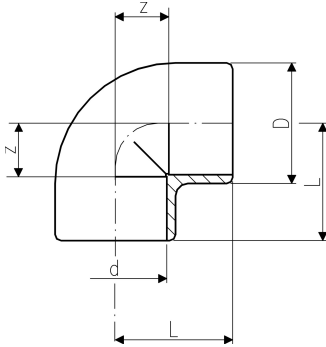

Elbow 90° ABS Inch BS

d (inch)	PN (bar)	Code	SP	Weight (kg)	D (mm)	L (mm)	z (mm)
3/8	15	729 101 105	10	0.012	24	25	10
1/2	15	729 101 106	10	0.017	28	30	13
3/4	15	729 101 107	10	0.027	34	37	16
1	15	729 101 108	10	0.033	40	42	19
1 1/4	15	729 101 109	10	0.060	52	51	22
1 1/2	15	729 101 110	10	0.090	58	56	26
2	15	729 101 111	10	0.162	73	68	32
2 1/2	10	729 100 112	5	0.300	90	84	40
3	15	729 101 113	5	0.444	107	97	46
4	15	729 101 115	2	1.008	137	122	59
5	10	729 100 116	4	1.516	162	146	70
6	12	729 101 117	1	3.103	201	176	86