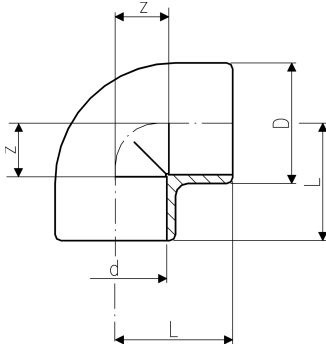

knie 90°, PE80

uitvoering:

- materiaal: PE80

d	PN	code	gewicht	D	L	z
(mm)	(bar)		(kg)	(mm)	(mm)	(mm)
20	10	733 100 106	0,022	31	28	14
25	10	733 100 107	0,031	36	32	16
32	10	733 100 108	0,048	44	38	20
40	10	733 100 109	0,078	54	44	24
50	10	733 100 110	0,129	66	51	28
63	10	733 100 111	0,228	82	62	35
75	10	733 100 112	0,311	93	76	45
90	10	733 100 113	0,498	110	88	53
110	10	733 100 114	0,864	134	106	65