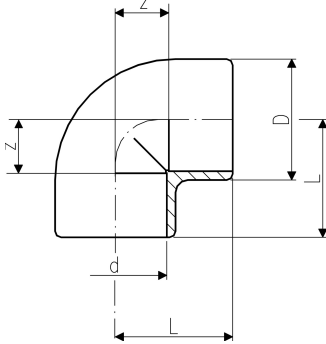

knie 90°, PVC-C metrisch

d (mm)	PN (bar)	code	SP	gewicht (kg)	z (mm)	D (mm)	L (mm)
16	16	723 100 105	10	0,015	9	21	23
20	16	723 100 106	10	0,014	11	25	27
25	16	723 100 107	10	0,025	14	31	33
32	16	723 100 108	10	0,047	17	40	39
40	16	723 100 109	10	0,077	21	49	47
50	16	723 100 110	10	0,139	26	61	57
63	16	723 100 111	10	0,259	33	76	72
75	16	723 100 112	5	0,437	40	90	84
90	16	723 100 113	5	0,626	46	110	97
110	16	723 100 114	3	1,085	61	128	116
160	16	723 100 117	1	3,097	80	185	166