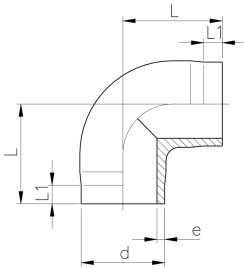

Specificatieblad

valid from: 13-9-16

knie 90°, SYGEF Standaard, PVDF, SDR21/PN16

uitvoering:

- materiaal: PVDF

d	PN	FM	Code	gewicht	e	L	L1
(mm)	(bar)			(kg)	(mm)	(mm)	(mm)
20	16	WNF, IR	735 108 606	0,022	1,9	38	25
25	16	WNF, IR	735 108 607	0,030	1,9	42	26
32	16	WNF, IR	735 108 608	0,049	2,4	46	26
40	16	WNF, IR	735 108 609	0,069	2,4	51	28
50	16	WNF, IR	735 108 610	0,105	3,0	58	28
63	16	WNF, IR	735 108 611	0,198	3,0	66	28