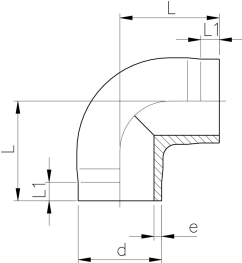

knie 90°, PP-H, S5/SDR11

uitvoering:

- materiaal: PP-H
- voor conventioneel stompassen conform DVS 2207
- IR = infrarood (IR Plus®) compatibel kies lasparameters: PP-H

d (mm)	FM	Code	gewicht (kg)	L (mm)	L1 (mm)	e (mm)
20	IR	727 108 506	0,008	38	25	1,9
25	IR	727 108 507	0,012	42	26	2,3
32	IR	727 108 508	0,022	46	27	2,9
40	IR	727 108 509	0,045	51	22	3,7
50	IR	727 108 510	0,080	58	23	4,6
63	IR	727 108 511	0,138	66	21	5,8