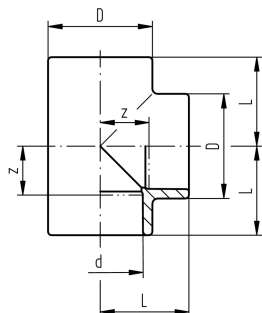

T-stuk 90° recht, SYGEF Standaard, PVDF, PN16

uitvoering:

- materiaal: PVDF

d (mm)	PN (bar)	Code	gewicht (kg)	D (mm)	L (mm)	z (mm)
16	16	735 200 105	0,039	26	25	12
20	16	735 200 106	0,034	27	28	14
25	16	735 200 107	0,052	32	32	16
32	16	735 200 108	0,092	40	38	20
40	16	735 200 109	0,136	49	44	24
50	16	735 200 110	0,210	60	51	28
63	16	735 200 111	0,371	75	62	35