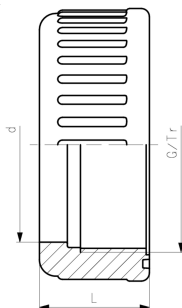

## wartelmoer, PVC-U

\*alleen voor 3-delige overgangskoppelingen PVC-U/malleabel

d (mm)	PN (bar)	Code	SP	gewicht (kg)	Tr	G (inch)	D (mm)	L (mm)
10 - 12	16	<b>721 890 004</b>	10	0,009		5/8	19	19
16	16	<b>721 890 005</b>	10	0,011		3/4	22	21
20	16	<b>721 890 006</b>	10	0,020		1	28	23
25	16	<b>721 890 007</b>	10	0,020		1 1/4	36	24
32	16	<b>721 890 008</b>	10	0,030		1 1/2	41	26
40	16	<b>721 890 009</b>	10	0,049		2	53	29
50	16	<b>721 890 010</b>	10	0,087		2 1/4	59	34
63	16	<b>721 890 011</b>	10	0,138		2 3/4	74	38
75	10	<b>721 890 012</b>	20	0,256	Tr 108x5		92	40
90	10	<b>721 890 013</b>	12	0,370	Tr 128x5		110	43
*	90	<b>721 890 023</b>	12	0,355	Tr 128x5		105	43
110	10	<b>721 890 014</b>	10	0,574	Tr 154x6		133	48